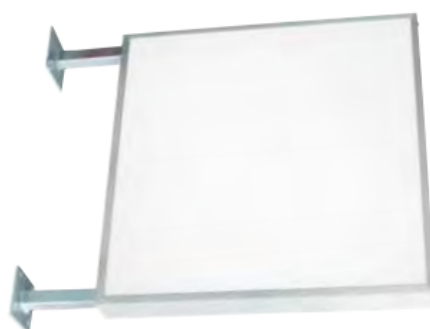

ENSEIGNE DRAPEAU RÉTRO ÉCLAIRÉ + AJOURAGE

FORMAT

Format standard :

Sur mesure

COULEUR

· Aluminium brut , prélaqué blanc ou laquage RAL au choix

SUPPORT

· Caisson double face, profil brut anodisé ou laqué RAL + **ajourage** , 2 plaques PMMA translucides diffusantes + rétro-éclairage intérieur par tube LED

FINITION

Fixation murale par potence de 20 cm

DÉLAIS DE PRODUCTION

à partir

J+15
jours ouvrés

Livraison gratuite 1 point France
(livraison Europe nous consulter)

FICHER PRÉ-PRESSE

Nous réalisons la maquette de tous vos produits sur devis.

Si vous souhaitez fournir votre fichier (format PDF obligatoire), contactez-nous avant de le créer afin d'obtenir toutes les informations nécessaires.

Caisson lumineux double face 70 mm