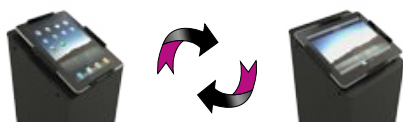

SUPPORT TABLETTE ST07

Ecran tactile évolué

La meilleure des tablettes facilement utilisable, sécurisée sur une borne métal robuste et habillable de 4 visuels verticaux. Faites découvrir vos apps et vos produits de façon ludique et interactive grâce à cette borne tablette.. Base percée aux 4 angles pour pouvoir visser la borne au sol. Cet ensemble est livré sans tablette. Poids : 14 kg

(autres tables nous consulter)

- IPAD 2, 3 & 4
- IPAD AIR 1/2
- SAMSUNG TAB E/A/3/4
- LENOVO YOGA 300
- BOULANGER SMART TAB 1003 S
- IPHONE 6

14 kg